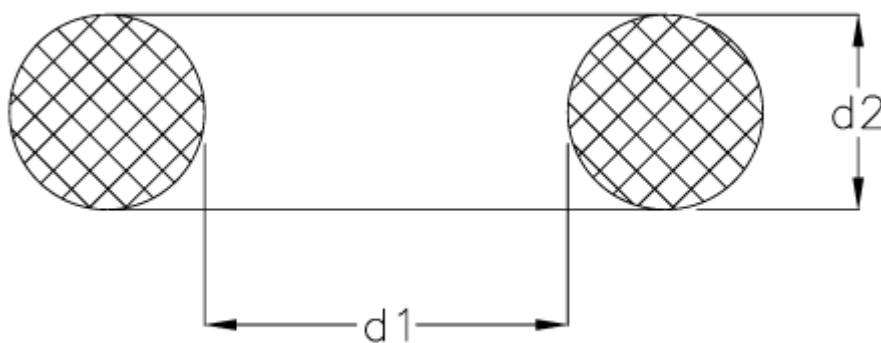

Varenummer: 159008000150000
Beskrivelse: KLEE O-ring 8x1,5 NBR70 Sort

Mål

d1	= 8.00
d2	= 1.50
Størrelse	= 8 x 1,5